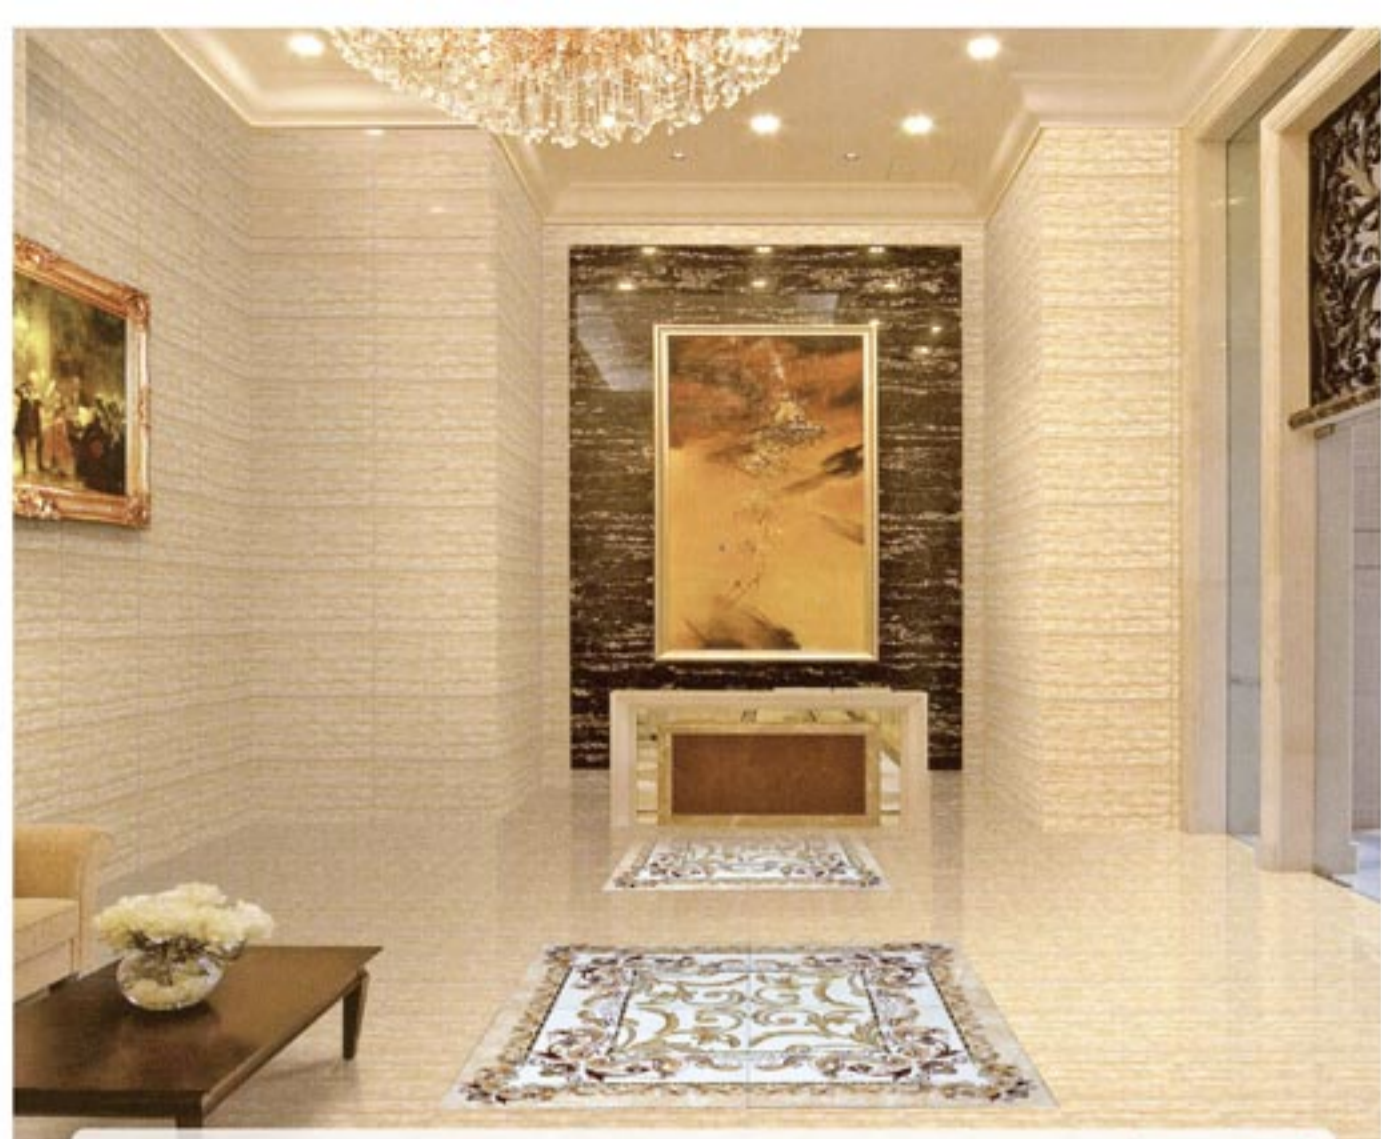

سجاد ديكور ١٢٠*١٢٠ سم
Carpet Tiles 120cm x 120cm

350/قر.