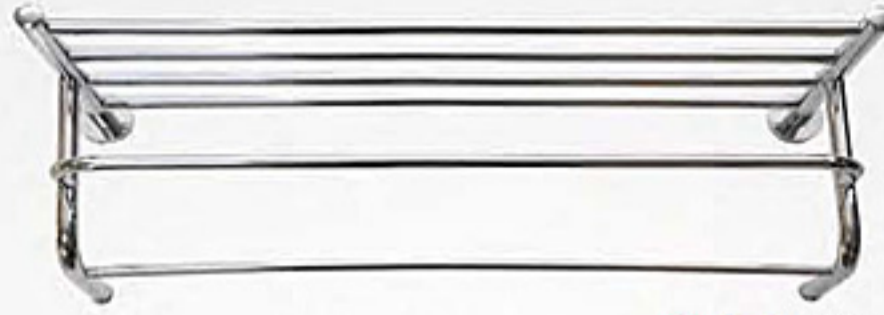

رف فوط كروم
Chrome Towel Shelf

115.00 QR