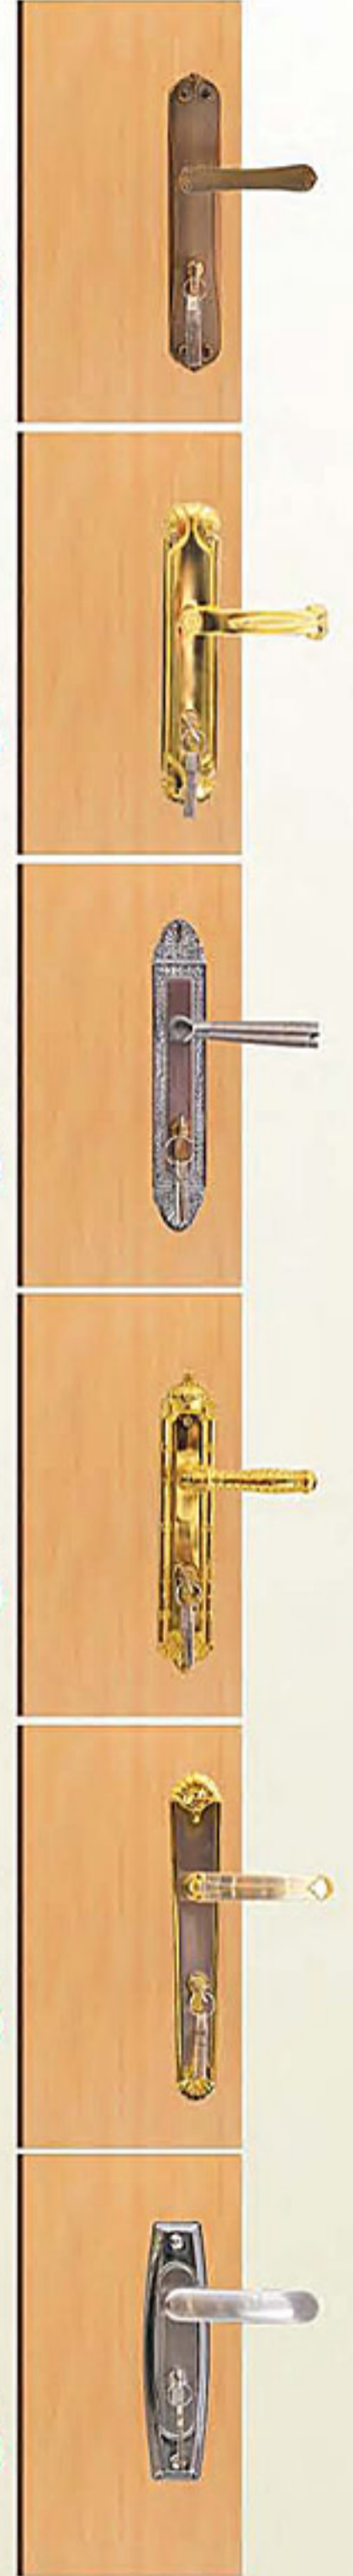

DOOR
LOCK
89 QR.00

DOOR
LOCK
49 QR.00

DOOR
LOCK
39 QR.00

DOOR
LOCK
55 QR.00

DOOR
LOCK
55 QR.00

DOOR
LOCK
35 QR.00